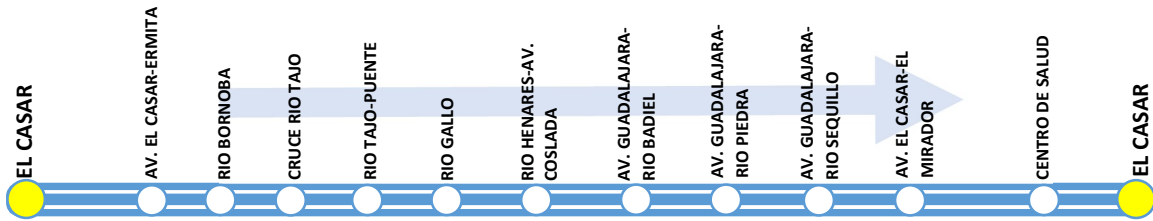

AYUNTAMIENTO DE EL CASAR

MOTECALDERON - VALDELOSLLANOS

LUNES A VIERNES LABORABLES

SALIDAS DE EL CASAR	7:00	8:15	10:45	13:10	17:15	19:10
---------------------	------	------	-------	-------	-------	-------

MESONES-LAGO DEL JARAL

LUNES A VIERNES LABORABLES

SALIDAS DE EL CASAR	9:15	12:10	16:35	17:50
---------------------	------	-------	-------	-------

AYUNTAMIENTO DE EL CASAR

LAS COLINAS

LUNES A VIERNES LABORABLES

SALIDAS DE EL CASAR	7:30	9:00	10:30	11:25	12:55	18:30
---------------------	------	------	-------	-------	-------	-------

EL COTO

LUNES A VIERNES LABORABLES

SALIDAS DE EL CASAR	7:45	10:00	11:40	14:20	18:45
---------------------	------	-------	-------	-------	-------