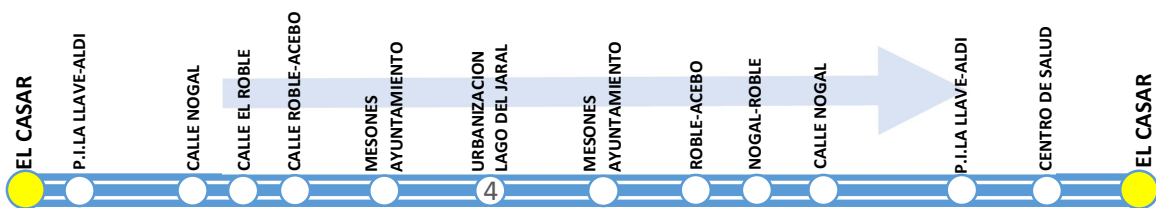

AYUNTAMIENTO DE EL CASAR

MOTECALDERON - VALDELOSLLANOS

LUNES A VIERNES LABORABLES

SALIDAS DE EL CASAR	7:00	8:15	10:45	13:10	17:15	19:10
---------------------	------	------	-------	-------	-------	-------

MESONES-LAGO DEL JARAL

LUNES A VIERNES LABORABLES

SALIDAS DE EL CASAR	9:15	12:10	16:35	17:50
---------------------	------	-------	-------	-------

AYUNTAMIENTO DE EL CASAR

LAS COLINAS

LUNES A VIERNES LABORABLES

SALIDAS DE EL CASAR	7:30	9:00	10:30	11:25	12:55	18:30
---------------------	------	------	-------	-------	-------	-------

EL COTO

LUNES A VIERNES LABORABLES

SALIDAS DE EL CASAR	7:45	10:00	11:40	14:20	18:45
---------------------	------	-------	-------	-------	-------