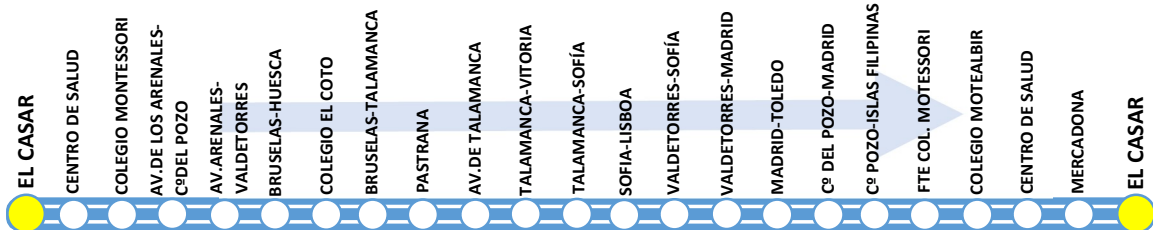

AYUNTAMIENTO DE EL CASAR

MOTECALDERON - VALDELOSLLANOS

LUNES A VIERNES LABORABLES

SALIDAS DE EL CASAR	7:00	8:15	10:45	13:10	17:15	19:10
---------------------	------	------	-------	-------	-------	-------

MESONES-LAGO DEL JARAL

LUNES A VIERNES LABORABLES

SALIDAS DE EL CASAR	9:15	12:10	16:35	17:50
---------------------	------	-------	-------	-------

AYUNTAMIENTO DE EL CASAR

LAS COLINAS

LUNES A VIERNES LABORABLES

SALIDAS DE EL CASAR	7:30	9:00	10:30	11:25	12:55	18:30
---------------------	------	------	-------	-------	-------	-------

EL COTO

LUNES A VIERNES LABORABLES

SALIDAS DE EL CASAR	7:45	10:00	11:40	14:20	18:45
---------------------	------	-------	-------	-------	-------