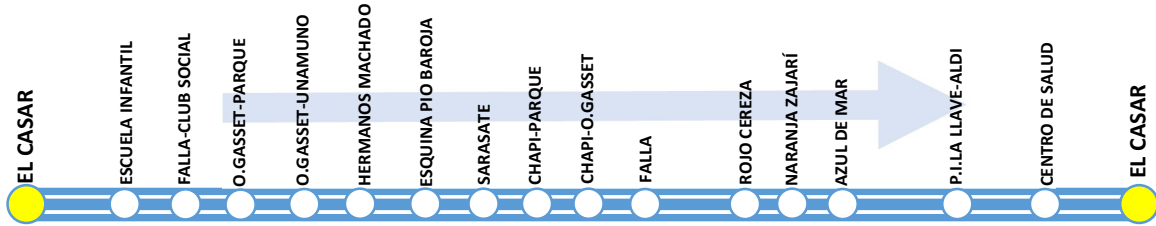

AYUNTAMIENTO DE EL CASAR

MOTECALDERON - VALDELOSLLANOS

LUNES A VIERNES LABORABLES

SALIDAS DE EL CASAR	7:00	8:15	10:45	13:10	17:15	19:10
---------------------	------	------	-------	-------	-------	-------

MESONES-LAGO DEL JARAL

LUNES A VIERNES LABORABLES

SALIDAS DE EL CASAR	9:15	12:10	16:35	17:50
---------------------	------	-------	-------	-------

AYUNTAMIENTO DE EL CASAR

LAS COLINAS

LUNES A VIERNES LABORABLES

SALIDAS DE EL CASAR	7:30	9:00	10:30	11:25	12:55	18:30
---------------------	------	------	-------	-------	-------	-------

EL COTO

LUNES A VIERNES LABORABLES

SALIDAS DE EL CASAR	7:45	10:00	11:40	14:20	18:45
---------------------	------	-------	-------	-------	-------