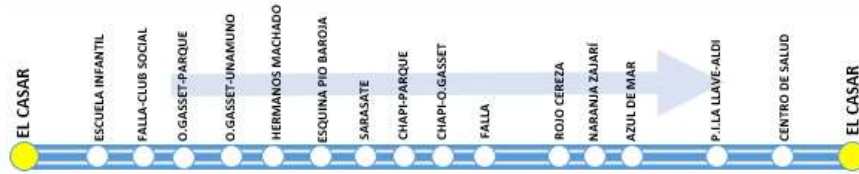

AYUNTAMIENTO DE EL CASAR

MOTECALDERON - VALDELOSLLANOS

LUNES A VIERNES LABORABLES

| | | | | | | |
|---------------------|------|------|-------|-------|-------|-------|
| SALIDAS DE EL CASAR | 7:00 | 8:15 | 10:45 | 13:10 | 17:15 | 19:10 |
|---------------------|------|------|-------|-------|-------|-------|

MESONES-LAGO DEL JARAL

LUNES A VIERNES LABORABLES

| | | | | |
|---------------------|------|-------|-------|-------|
| SALIDAS DE EL CASAR | 9:15 | 12:10 | 16:35 | 17:50 |
|---------------------|------|-------|-------|-------|

LAS COLINAS

LUNES A VIERNES LABORABLES

| | | | | | | |
|---------------------|------|------|-------|-------|-------|-------|
| SALIDAS DE EL CASAR | 7:30 | 9:00 | 10:30 | 11:25 | 12:55 | 18:30 |
|---------------------|------|------|-------|-------|-------|-------|