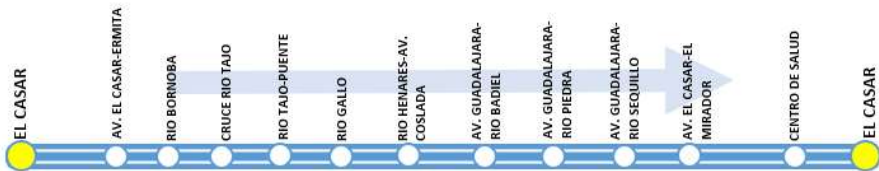

LAS COLINAS