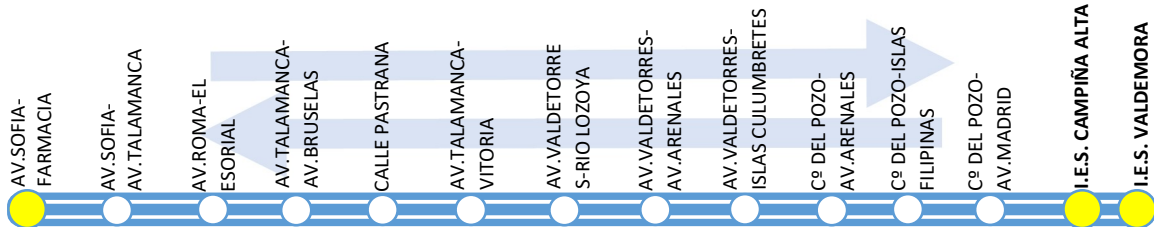

AYUNTAMIENTO DE EL CASAR

RUTA INSTITUTOS

LUNES A VIERNES LECTIVOS

RUTA DE ENTRADA	7:50
RUTA DE SALIDA	14:25