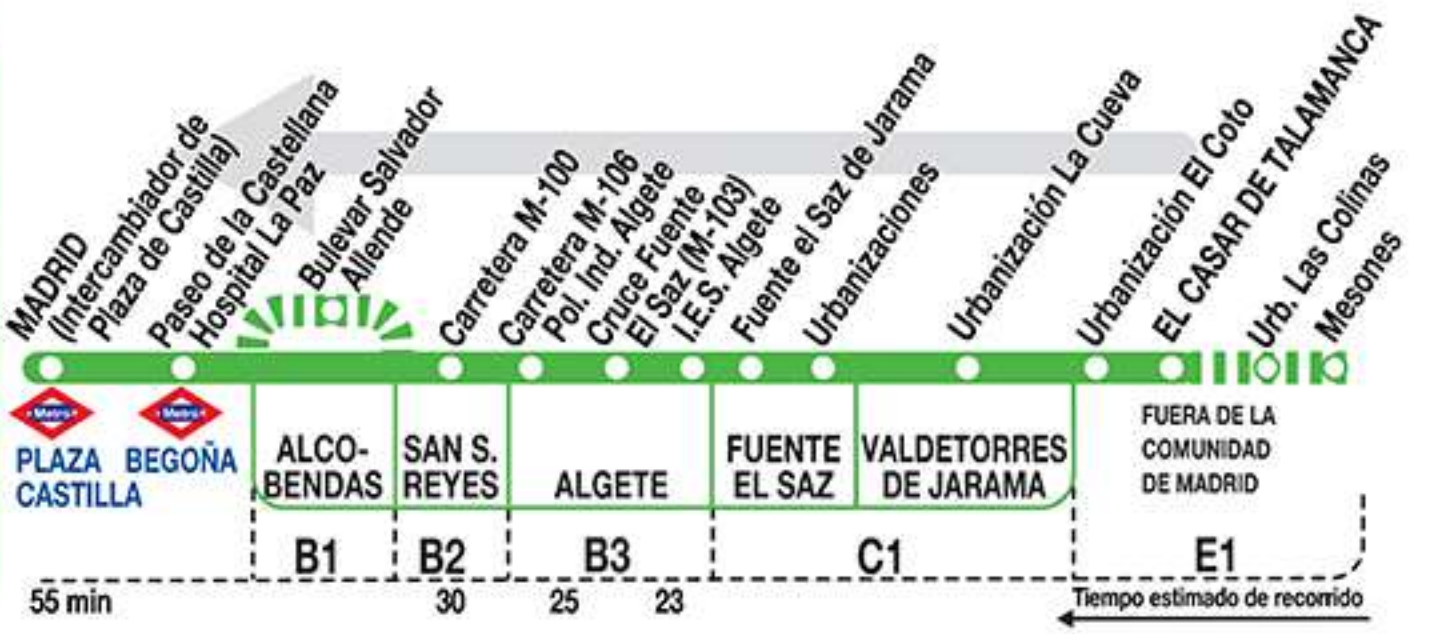

Autocares Marin Colmenero, SL
Tlf.: 949 215 666
www.autocaresmarin.com

184 Madrid (Plaza de Castilla)

Horarios de salida de El Casar de Talamanca

160719

(Vigente de 1 de septiembre a 15 de julio)

6:	7:	8:	9:	10:	11:	12:	13:	14:	15:	16:	17:	18:	19:	20:	21:
25^C	00	10	05	30	30	30	35^C	00	00	00	00	30	30	35^C	45
35	30		35^C				45	30	35^C	30	35^C				

(Vigente de 16 a 31 de julio)

6:	7:	8:	9:	10:	12:	13:	14:	15:	16:	17:	18:	20:	21:
30^C	20	10	05	30	35	35^C	35	30	40^C	00	30	40^C	45
45			35^C						40^C				

(Vigente agosto)

6:	7:	8:	9:	10:	12:	14:	16:	18:	20:
30^C	20	10	35^C	30	35	35	40^C	30	40^C
								40^C	

(Vigente todo el año)

A	8:15	10:05^C	12:30	14:55^m	16:40^C	18:30	20:55^C

Lunes a viernes laborables

Sábados laborables, domingos y festivos

Noches de viernes y vísperas de festivo

Notas:

A efecto de horarios nocturnos se consideran los festivos nacionales y autonómicos.
^a Pasa por Alcobendas.
^C Sale desde la Urbanización las Colinas (5 minutos antes).
^m Procede de Mesones (10 minutos antes).