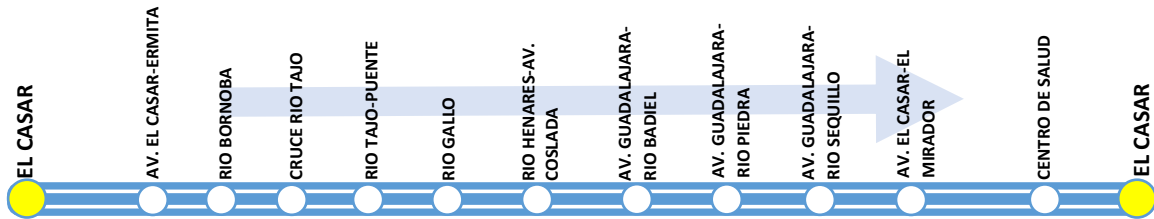

## 1 MOTECALDERON - VALDELOSLLANOS

LUNES A VIERNES LABORABLES

SALIDAS DE EL CASAR 6:55 8:15 10:45 13:10 17:15 19:10

## 2 MESONES-LAGO DEL JARAL

LUNES A VIERNES LABORABLES

SALIDAS DE EL CASAR 9:15 12:10 16:35 17:50 18:45\*

\*Solo hasta Mesones

## LAS COLINAS

LUNES A VIERNES LABORABLES

SALIDAS DE EL CASAR	7:30	9:00	10:30	11:25	12:55	18:30
---------------------	------	------	-------	-------	-------	-------

4

## EL COTO

LUNES A VIERNES LABORABLES

SALIDAS DE EL CASAR	7:45	10:00	11:40	14:20
---------------------	------	-------	-------	-------