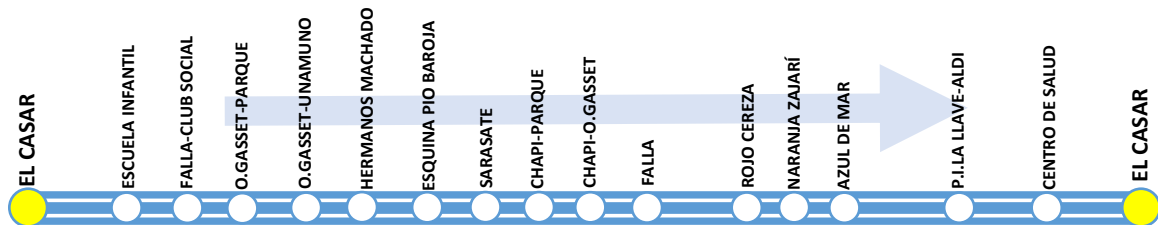

## 1 MOTECALDERON - VALDELOSLLANOS

LUNES A VIERNES LABORABLES

SALIDAS DE EL CASAR 6:55 8:15 10:45 13:10 17:15 19:10

## 2 MESONES-LAGO DEL JARAL

LUNES A VIERNES LABORABLES

SALIDAS DE EL CASAR 9:15 12:10 16:35 17:50 18:45\*

\*Solo hasta Mesones

## LAS COLINAS

LUNES A VIERNES LABORABLES

SALIDAS DE EL CASAR	7:30	9:00	10:30	11:25	12:55	18:30
---------------------	------	------	-------	-------	-------	-------

4

## EL COTO

LUNES A VIERNES LABORABLES

SALIDAS DE EL CASAR	7:45	10:00	11:40	14:20
---------------------	------	-------	-------	-------