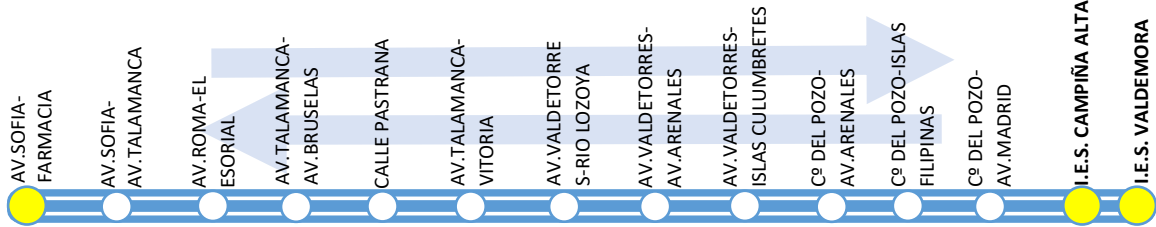

## LAS COLINAS

LUNES A VIERNES LABORABLES

SALIDAS DE EL CASAR	7:30	9:00	10:30	11:25	12:55	18:30
---------------------	------	------	-------	-------	-------	-------

4

## EL COTO

LUNES A VIERNES LABORABLES

SALIDAS DE EL CASAR	7:45	10:00	11:40	14:20
---------------------	------	-------	-------	-------

## RUTA INSTITUTOS

### LUNES A VIERNES LECTIVOS

<b>RUTA DE ENTRADA</b>	<b>7:50</b>
<b>RUTA DE SALIDA</b>	<b>14:25</b>