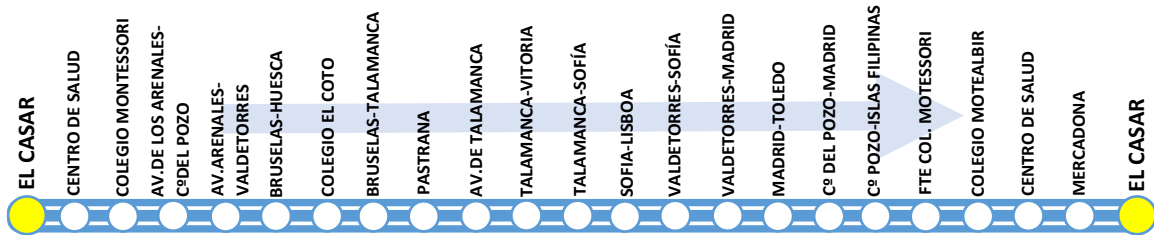

## 1 MOTECALDERON - VALDELOSLLANOS

LUNES A VIERNES LABORABLES

SALIDAS DE EL CASAR 6:55 8:15 10:45 13:10 17:15 19:10

## 2 MESONES-LAGO DEL JARAL

LUNES A VIERNES LABORABLES

SALIDAS DE EL CASAR 9:15 12:10 16:35 17:50 18:45\*

\*Solo hasta Mesones

## LAS COLINAS

LUNES A VIERNES LABORABLES

SALIDAS DE EL CASAR	7:30	9:00	10:30	11:25	12:55	18:30
---------------------	------	------	-------	-------	-------	-------

4

## EL COTO

LUNES A VIERNES LABORABLES

SALIDAS DE EL CASAR	7:45	10:00	11:40	14:20
---------------------	------	-------	-------	-------