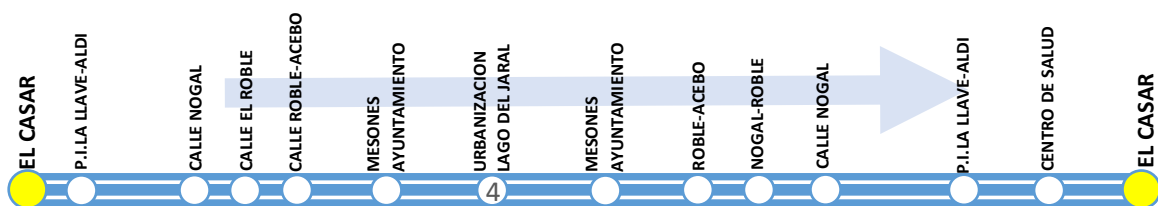

AYUNTAMIENTO DE EL CASAR

MOTECALDERON - VALDELOSLLANOS

LUNES A VIERNES LABORABLES

SALIDAS DE EL CASAR 6:55 8:15 10:45 13:10 17:15 19:10

MESONES-LAGO DEL JARAL

LUNES A VIERNES LABORABLES

SALIDAS DE EL CASAR 9:15 12:10 16:35 17:50 18:45*

*Solo hasta Mesones

AYUNTAMIENTO DE EL CASAR

LAS COLINAS

LUNES A VIERNES LABORABLES

SALIDAS DE EL CASAR	7:30	9:00	10:30	11:25	12:55	18:30
---------------------	------	------	-------	-------	-------	-------

EL COTO

LUNES A VIERNES LABORABLES

SALIDAS DE EL CASAR	7:45	10:00	11:40	14:20
---------------------	------	-------	-------	-------

AYUNTAMIENTO DE EL CASAR

RUTA INSTITUTOS

LUNES A VIERNES LECTIVOS

RUTA DE ENTRADA	7:50
RUTA DE SALIDA	14:25