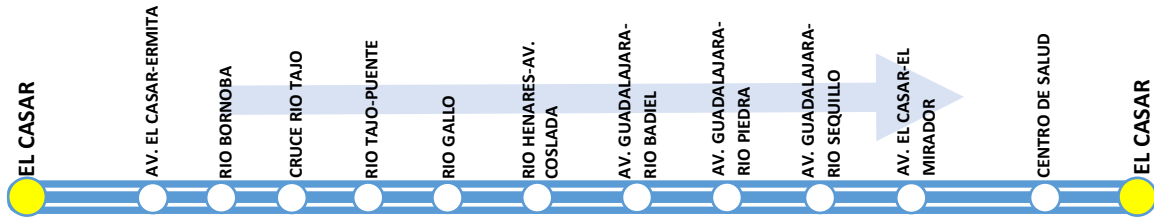

AYUNTAMIENTO DE EL CASAR

MOTECALDERON - VALDELOSLLANOS

LUNES A VIERNES LABORABLES

SALIDAS DE EL CASAR 6:55 8:15 10:45 13:10 17:15 19:10

MESONES-LAGO DEL JARAL

LUNES A VIERNES LABORABLES

SALIDAS DE EL CASAR 9:15 12:10 16:35 17:50 18:45*

*Solo hasta Mesones

AYUNTAMIENTO DE EL CASAR

LAS COLINAS

LUNES A VIERNES LABORABLES

SALIDAS DE EL CASAR	7:30	9:00	10:30	11:25	12:55	18:30
---------------------	------	------	-------	-------	-------	-------

EL COTO

LUNES A VIERNES LABORABLES

SALIDAS DE EL CASAR	7:45	10:00	11:40	14:20
---------------------	------	-------	-------	-------

AYUNTAMIENTO DE EL CASAR

RUTA INSTITUTOS

LUNES A VIERNES LECTIVOS

RUTA DE ENTRADA	7:50
RUTA DE SALIDA	14:25