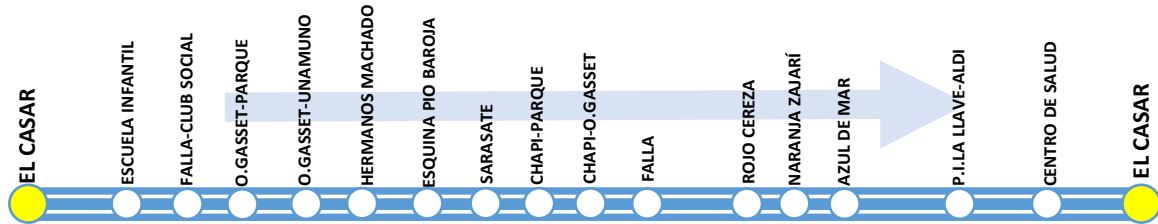

AYUNTAMIENTO DE EL CASAR

MOTECALDERON - VALDELOSLLANOS

LUNES A VIERNES LABORABLES

SALIDAS DE EL CASAR 6:55 8:15 10:45 13:10 17:15 19:10

MESONES-LAGO DEL JARAL

LUNES A VIERNES LABORABLES

SALIDAS DE EL CASAR 9:15 12:10 16:35 17:50 18:45*

*Solo hasta Mesones

AYUNTAMIENTO DE EL CASAR

LAS COLINAS

LUNES A VIERNES LABORABLES

SALIDAS DE EL CASAR	7:30	9:00	10:30	11:25	12:55	18:30
---------------------	------	------	-------	-------	-------	-------

EL COTO

LUNES A VIERNES LABORABLES

SALIDAS DE EL CASAR	7:45	10:00	11:40	14:20
---------------------	------	-------	-------	-------

AYUNTAMIENTO DE EL CASAR

RUTA INSTITUTOS

LUNES A VIERNES LECTIVOS

RUTA DE ENTRADA	7:50
RUTA DE SALIDA	14:25