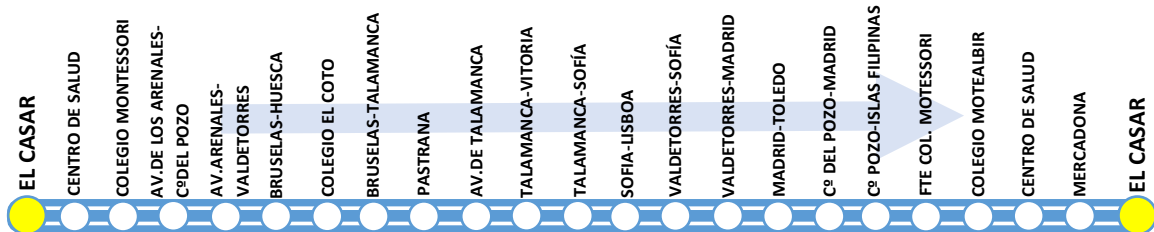

AYUNTAMIENTO DE EL CASAR

MOTECALDERON - VALDELOSLLANOS

LUNES A VIERNES LABORABLES

SALIDAS DE EL CASAR 6:55 8:15 10:45 13:10 17:15 19:10

MESONES-LAGO DEL JARAL

LUNES A VIERNES LABORABLES

SALIDAS DE EL CASAR 9:15 12:10 16:35 17:50 18:45*

*Solo hasta Mesones

AYUNTAMIENTO DE EL CASAR

LAS COLINAS

LUNES A VIERNES LABORABLES

SALIDAS DE EL CASAR	7:30	9:00	10:30	11:25	12:55	18:30
---------------------	------	------	-------	-------	-------	-------

EL COTO

LUNES A VIERNES LABORABLES

SALIDAS DE EL CASAR	7:45	10:00	11:40	14:20
---------------------	------	-------	-------	-------

AYUNTAMIENTO DE EL CASAR

RUTA INSTITUTOS

LUNES A VIERNES LECTIVOS

RUTA DE ENTRADA	7:50
RUTA DE SALIDA	14:25