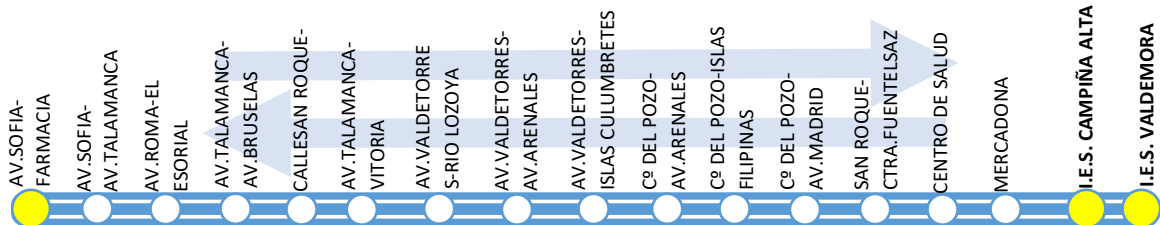

AYUNTAMIENTO DE EL CASAR

MOTECALDERON - VALDELOSLLANOS

LUNES A VIERNES LABORABLES

SALIDAS DE EL CASAR 6:55 8:15 10:45 13:10 17:15 19:10

MESONES-LAGO DEL JARAL

LUNES A VIERNES LABORABLES

SALIDAS DE EL CASAR 9:15 12:10 16:35 17:50 18:45*

*Solo hasta Mesones

AYUNTAMIENTO DE EL CASAR

LAS COLINAS

LUNES A VIERNES LABORABLES

SALIDAS DE EL CASAR	7:30	9:00	10:30	11:25	12:55	18:30
---------------------	------	------	-------	-------	-------	-------

EL COTO

LUNES A VIERNES LABORABLES

SALIDAS DE EL CASAR	7:45	10:00	11:40	14:20
---------------------	------	-------	-------	-------

AYUNTAMIENTO DE EL CASAR

RUTA INSTITUTOS

LUNES A VIERNES LECTIVOS

RUTA DE ENTRADA	7:50
RUTA DE SALIDA	14:25